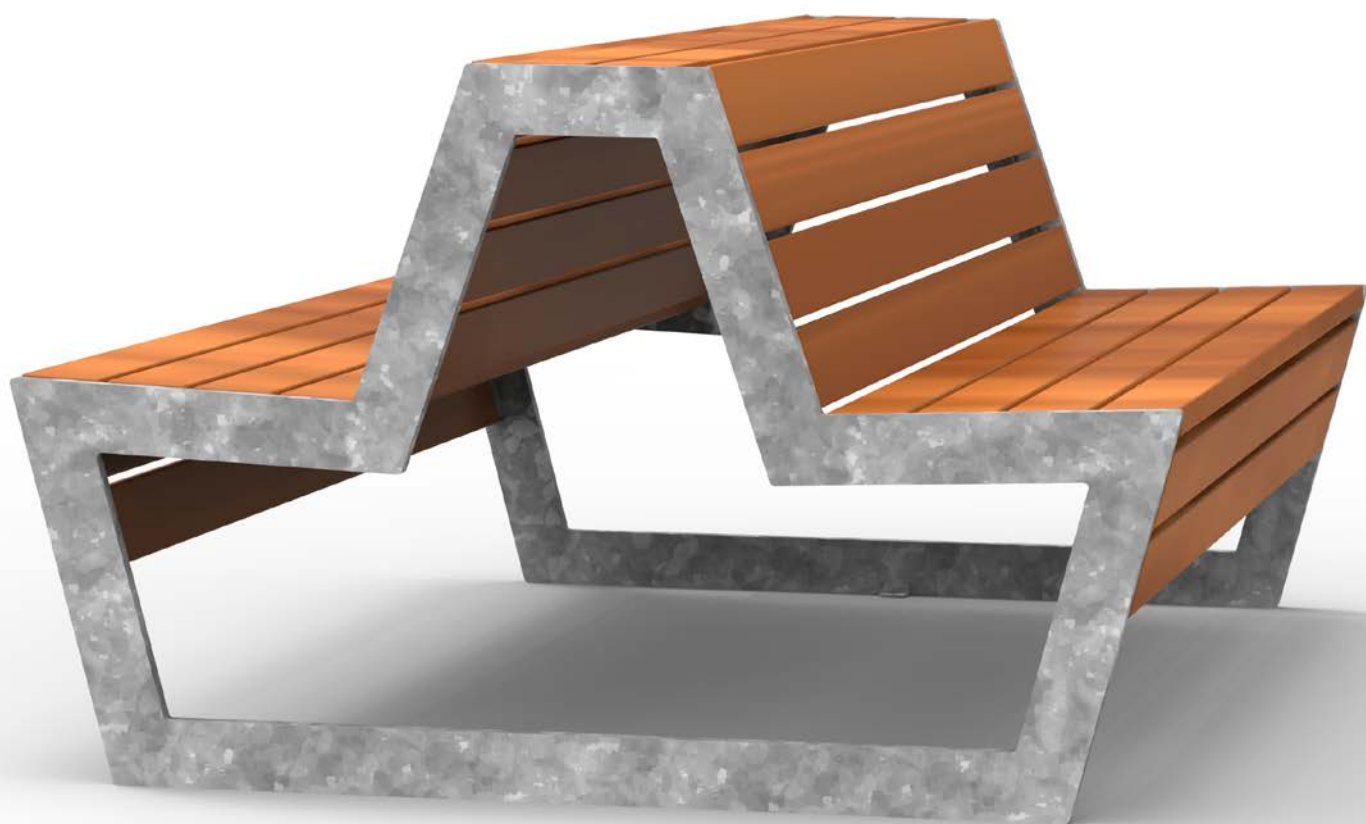

**BORD-/  
BÆNKESÆT**  
TERGO SYMMETRIC

JESSING

# BORD-/BÆNKESÆT TERGO SYMMETRIC

Designed by

Designed by  
Swanique Design  
for Jessing

*Michael Schougaard Svane har designet TERGO serien bestående af i alt 7 produkter.*

*Michael er uddannet Industriel Designer og har vundet flere internationale designpriser. TERGO serien er også præmieret med en Red Dot 'honourable mention' i 'Product design' samt i den nye kategori: 'Urban Design & Public Spaces'.*

JESSING DESIGN LINE

Bordbænkesættet TERGO Diner, samt TERGO Asymmetric og Symmetric er de tre dobbeltbænke som er en del af den prisvindende TERGO-serie, skabt i samarbejde med Michael Svane fra det danske designbureau Swanique Design. Sættet er belønnet med den internationale Red Dot-designpris for sit bemærkelsesværdige design og høje funktionalitet.

Det skulpturelle udseende og den høje håndværksmæssige udførelse gør bænken til et indbydende sted at slappe af for en stund. Dobbeltbænkene har ryglænet placeret mod hinanden - heraf navnet Tergo, som på latin betyder »med ryggen til«. TERGO Symmetric har to »voksensider« og er dermed symmetrisk. Det sympatiske design giver rum til forskellighed, og pladsen i midten skaber en privat sfære, som gør det muligt at have en følelse af privatliv, så man sagtens kan sætte sig på den ene side af bænken, selvom der sidder andre på den anden side. »Kaffebordet« i midten forvandles hurtigt til omdrejningspunktet for det uformelle møde imellem nye og gamle bekendtskaber, da man hurtigt kommer til at snakke med menneskene på begge sider af bænken.