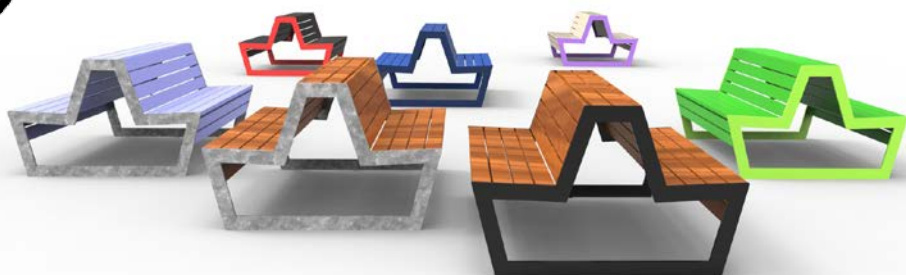

**BORD-/  
BÆNKESÆT**  
TERGO SYMMETRIC

JESSING

# BORD-/BÆNKESÆT TERGO SYMMETRIC

Designed by

Designed by  
Swanique Design  
for Jessing

*Michael Schougaard Svane har designet TERGO serien bestående af i alt 7 produkter.*

*Michael er uddannet Industriel Designer og har vundet flere internationale designpriser. TERGO serien er også præmieret med en Red Dot 'honourable mention' i 'Product design' samt i den nye kategori: 'Urban Design & Public Spaces'.*

JESSING DESIGN LINE

Bordbænkesættet TERGO Diner, samt TERGO Asymmetric og Symmetric er de tre dobbeltbænke som er en del af den prisvindende TERGO-serie, skabt i samarbejde med Michael Svane fra det danske designbureau Swanique Design. Sættet er belønnet med den internationale Red Dot-designpris for sit bemærkelsesværdige design og høje funktionalitet.

Det skulpturelle udseende og den høje håndværksmæssige udførelse gør bænken til et indbydende sted at slappe af for en stund. Dobbeltbænkene har ryglænet placeret mod hinanden - heraf navnet Tergo, som på latin betyder »med ryggen til«. TERGO Symmetric har to »voksensider« og er dermed symmetrisk. Det sympatiske design giver rum til forskellighed, og pladsen i midten skaber en privat sfære, som gør det muligt at have en følelse af privatliv, så man sagtens kan sætte sig på den ene side af bænken, selvom der sidder andre på den anden side. »Kaffebordet« i midten forvandles hurtigt til omdrejningspunktet for det uformelle møde imellem nye og gamle bekendtskaber, da man hurtigt kommer til at snakke med menneskene på begge sider af bænken.