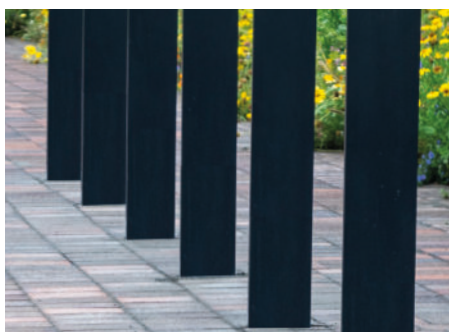

Jessing Urban

Cykelstander

- Enkelt design
- Kompakt og pålidelig
- Solid konstruktion som modstår vejret

Jessing Urban cykelstander

- Enkelt design
- Kompakt og pålidelig
- Solid konstruktion som modstår vejret
- Ingen vedligehold
- Kan laves i alle mål efter ønske
- Mulighed for brug af kædelås til cykler

Materiale

- Varmgalvaniseret stål
- Corten stål

Mål

- Fuld højde: **1485 mm**
- Højde over terræn: **885 mm**
- Bredde: **150 - 170 - 190 mm**
- Ståltykkelse: **15 mm**

Montering

- Nedstøbning: **600 mm** i terræn