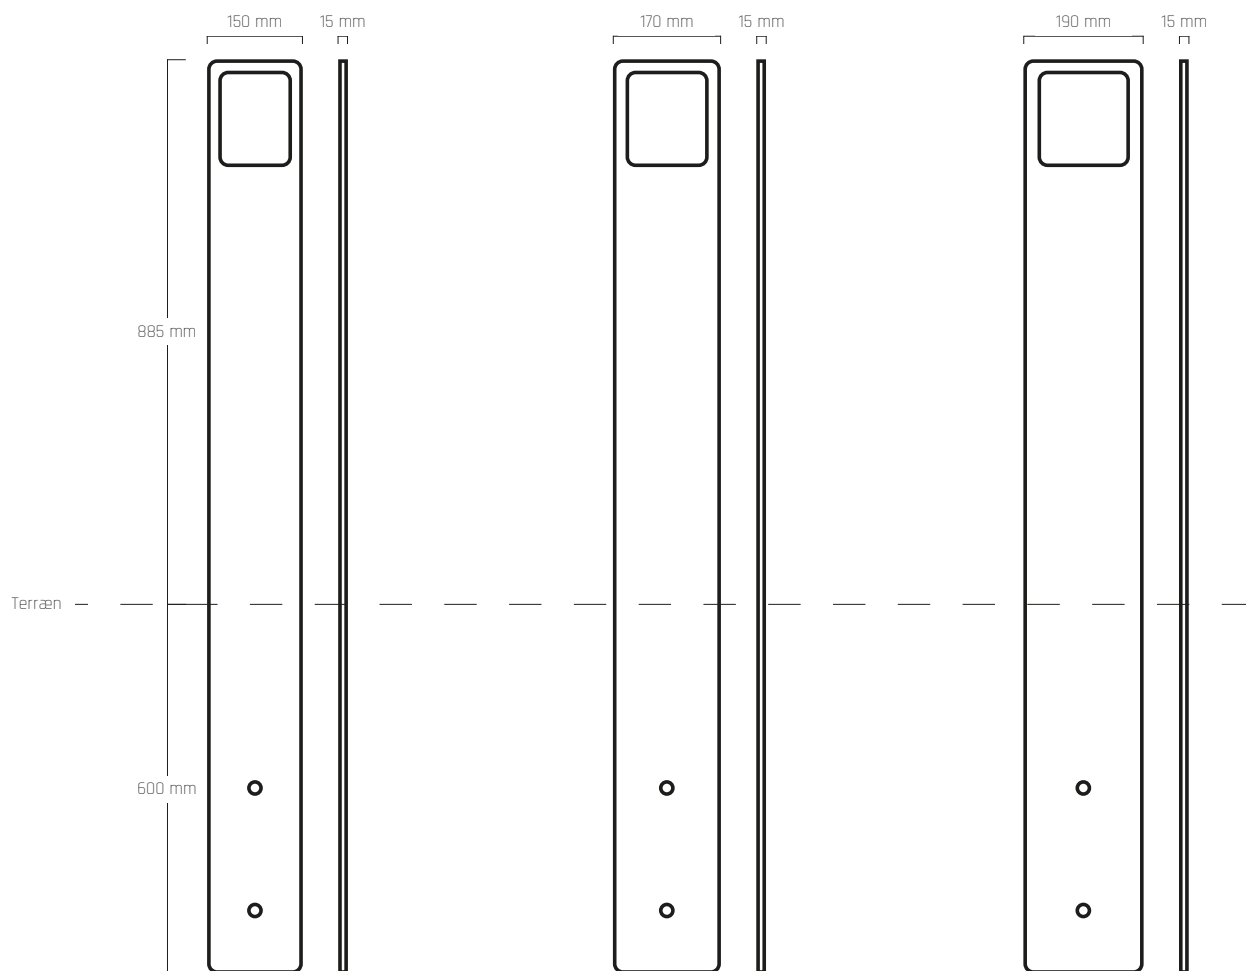

Jessing Urban

Cykelstander

- Enkelt design
- Kompakt og pålidelig
- Solid konstruktion som modstår vejret

Jessing Urban cykelstander

- Enkelt design
- Kompakt og pålidelig
- Solid konstruktion som modstår vejret
- Ingen vedligehold
- Kan laves i alle mål efter ønske
- Mulighed for brug af kædelås til cykler

Materiale

- Varmgalvaniseret stål
- Corten stål

Mål

- Fuld højde: **1485 mm**
- Højde over terræn: **885 mm**
- Bredde: **150 - 170 - 190 mm**
- Ståltykkelse: **15 mm**

Montering

- Nedstøbning: **600 mm** i terræn