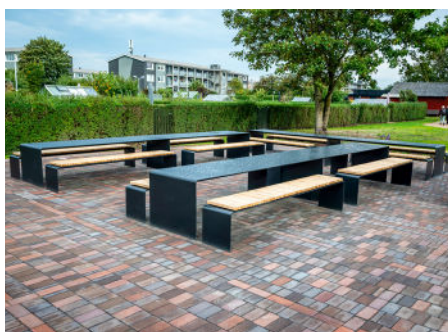

## Bord-/bænkesæt

- Smukt design
- Bukket varmgalvaniseret stål og egetræ
- Kan laves på specialmål efter ønske

### Jessing Urban Bord-/bænkesæt

Oplev Urban Bord-/bænkesættet, hvor innovation møder tidløs skønhed. Dette sæt er designet til at levere både komfort og stil, hvilket gør det til det ideelle valg for enhver udendørs plads, der kræver en sofistikeret og robust løsning.

Urban Bord-/bænkesættet er konstrueret af bukket varmgalvaniseret stål, hvilket giver enestående holdbarhed og modstandsdygtighed over for elementerne. Den galvaniserede overflade beskytter mod rust og korrosion, hvilket sikrer, at sættet forbliver smukt og funktionelt i mange år. Sæderne er lavet af egetræ, som tilføjer en varm og indbydende tone, der komplementerer stålrammens industrielle look.