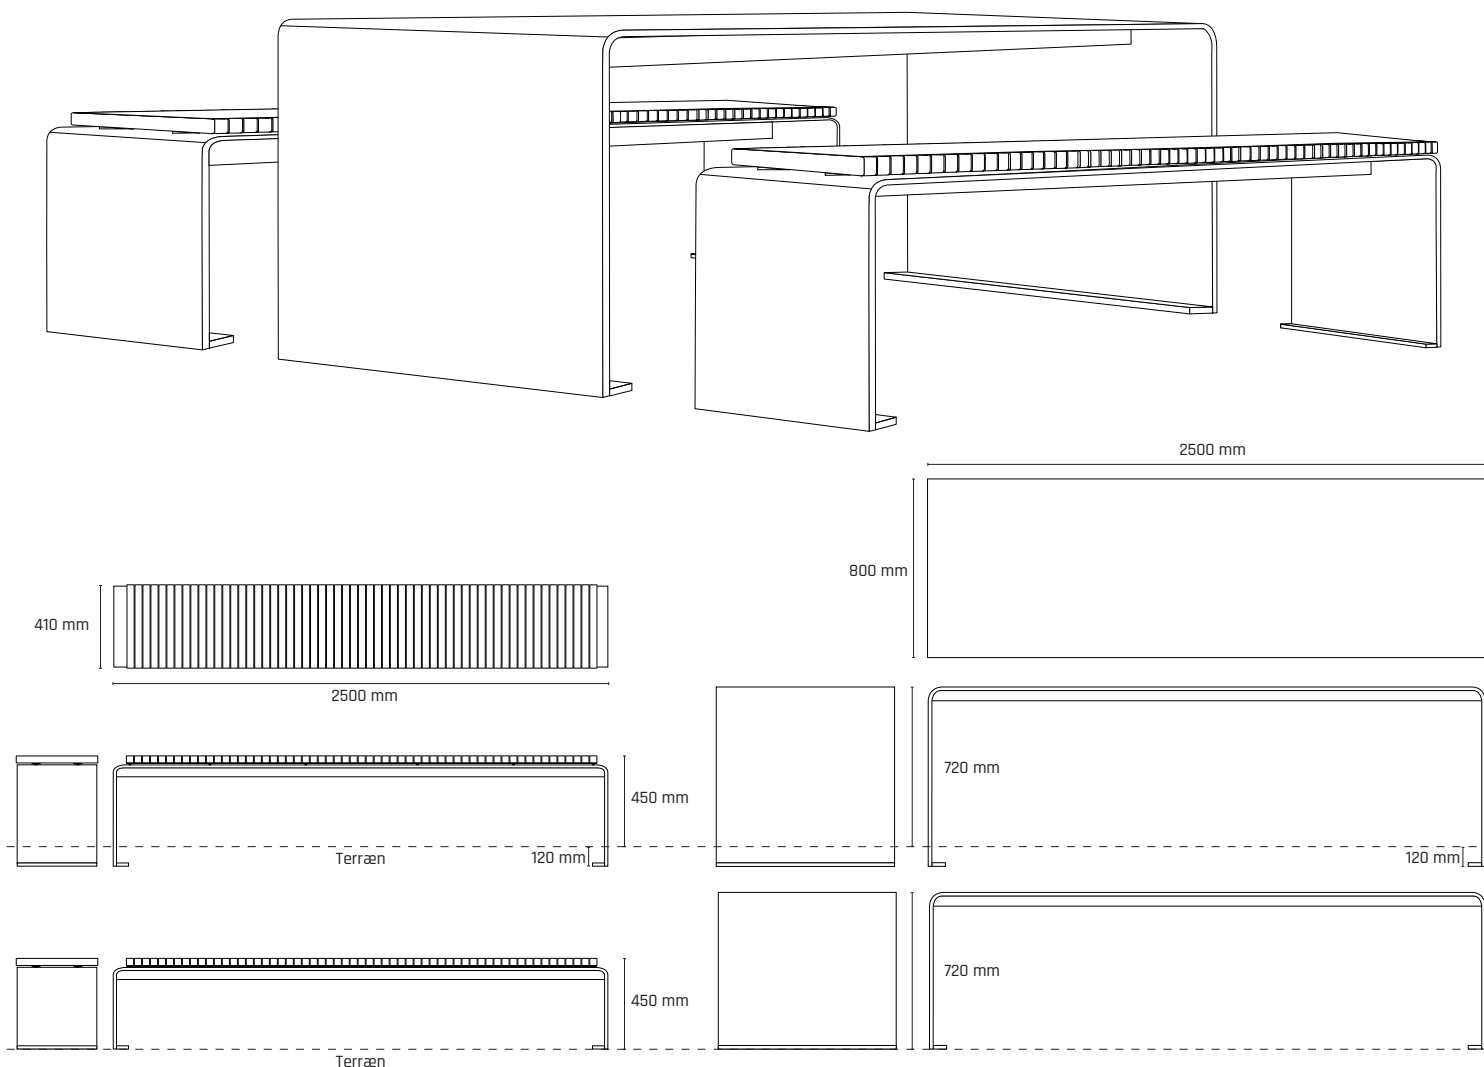

## Bord-/bænkesæt

- Smukt design
- Bukket varmgalvaniseret stål og egetræ
- Kan laves på specialmål efter ønske

### Mål:

- Længde (bænk og bord): 2500 mm
- Bredde (bænk): 410 mm
- Bredde (bord): 800 mm
- Siddehøjde: 450 mm
- Bordhøjde: 720 mm