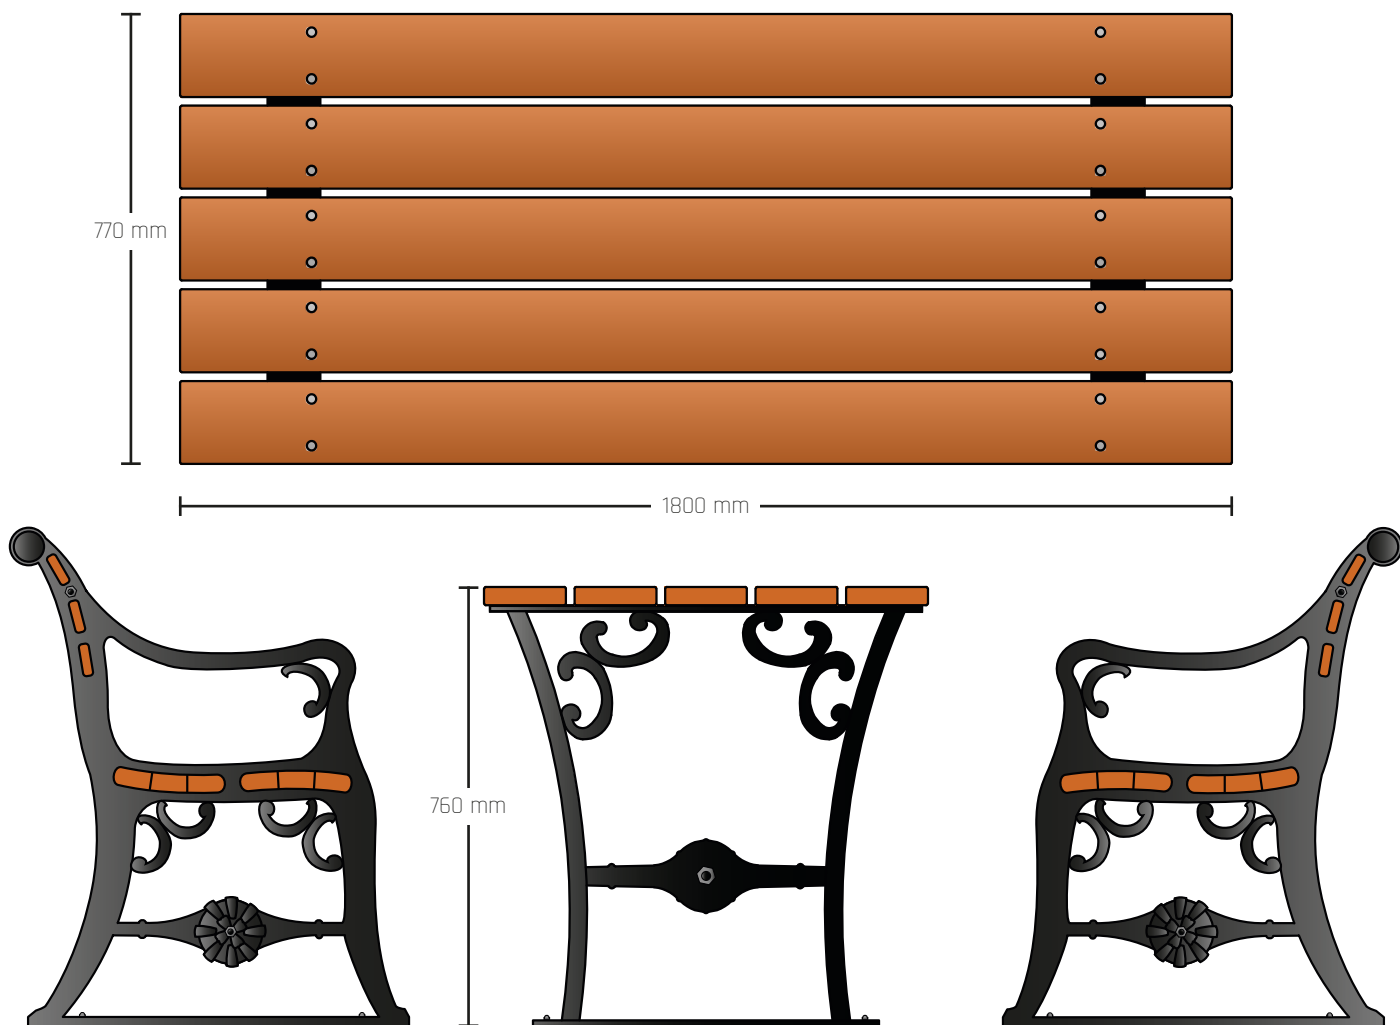

# Jessing Randersbord

- Passer til den klassiske Randersbænk
- Certificeret hårdtræ
- Varmgalvaniseret + pulverlakeret stål

### Jessing Randersbord

De smukke vanger på Jessings Randersbord er fremstillet i stål, der er varmgalvaniseret og derefter pulverlakeret. Trælisterne er certificeret massivt hårdtræ med en høj finish og kvalitet.

Bordet formår at forene form og funktion på et højt niveau og er samtidig et bord, der kræver meget lidt vedligeholdelse.

Randersbordet fra Jessing passer til den klassiske Randersbænk, så du kan få et bord-/bænkesæt i det klassiske udtryk og den høje kvalitet.

### Mål:

- Længde: 1800 mm
- Bredde: 770 mm
- Højde: 760 mm