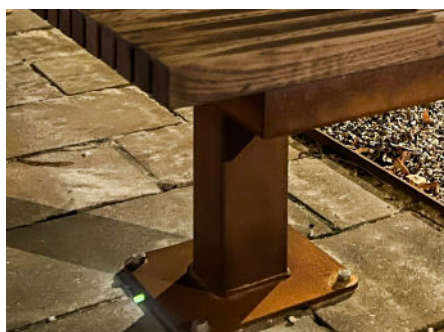

## Plint

- Rustikt design
- Robust opbygning
- Stilren og funktionel

### Jessing Plaza Plint

Forvandl dit udendørs rum med Jessing Plaza plinten, et ikon af robust elegance og håndværksmæssig finesse. Designet med stål og hårdtræ planker, tilbyder Jessing Plaza en perfekt kombination af holdbarhed og æstetik, der vil berige enhver terrasse, have eller offentlig plads.

Jessing Plaza plinten er ikke kun et møbel, det er en investering i stil og funktionalitet. Lad Jessing Plaza plinten være centrum for hyggelige stunder og mindeværdige øjeblikke i dit udendørs rum.

Bygget til at modstå både tidens tand og vejrforholdene, hvilket gør det til et pålideligt valg til både private og kommercielle anvendelser.