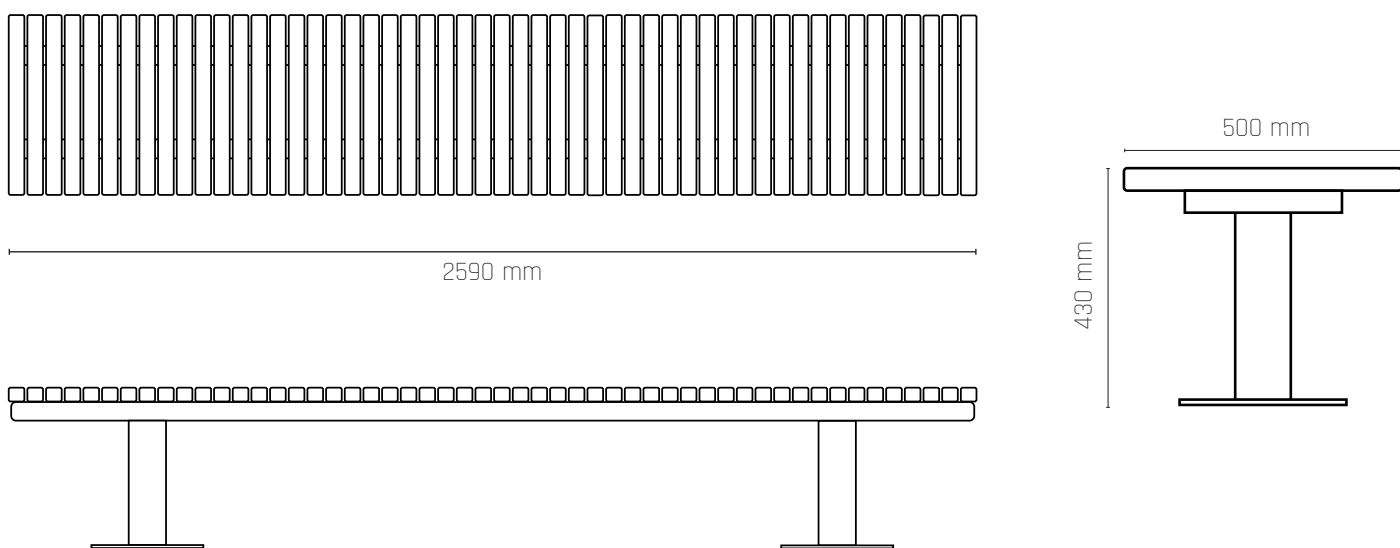

### Jessing Plaza Plint

Forvandl dit udendørs rum med Jessing Plaza plinten, et ikon af robust elegance og håndværksmæssig finesse. Designet med stål og hårdtræ planker, tilbyder Jessing Plaza en perfekt kombination af holdbarhed og æstetik, der vil berige enhver terrasse, have eller offentlig plads.

### Mål:

- Længde: 2590 mm
- Siddehøjde: 430 mm
- Sædelister: 40 x 40 x 500 mm
- Fodplade: 8 x 300 x 300 mm