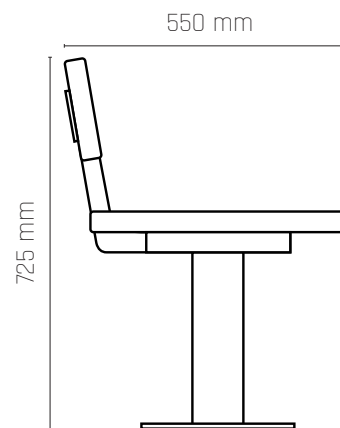

Jessing Plaza

Bænk

- Rustikt design
- Robust opbygning
- Stilren og funktionel

2590 mm

Jessing Plaza Bænk

Forvandl dit udendørs rum med Jessing Plaza bænken, et ikon af robust elegance og håndværksmæssig finesse. Designet med stål og hårdtræ planker, tilbyder Jessing Plaza en perfekt kombination af holdbarhed og æstetik, der vil berige enhver terrasse, have eller offentlig plads.

Plaza kan laves på specialmål. Kontakt os for mere info.

Materiale:

- Ubehandlet hårdtræ
- Varmgalvaniseret stål eller corten stål

Mål:

- Længde: 2590 mm
- Højde: 725 mm
- Siddehøjde: 430 mm
- Sædelister: 40 x 40 x 500 mm
- Ryglister: 40 x 40 x 200 mm
- Fodplade: 8 x 300 x 300 mm