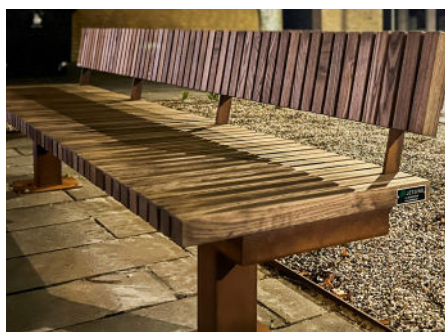

Jessing Plaza

Bænk

- Rustikt design
- Robust opbygning
- Stilren og funktionel

2590 mm

Jessing Plaza Bænk

Forvandl dit udendørs rum med Jessing Plaza bænken, et ikon af robust elegance og håndværksmæssig finesse. Designet med stål og hårdtræ planker, tilbyder Jessing Plaza en perfekt kombination af holdbarhed og æstetik, der vil berige enhver terrasse, have eller offentlig plads.

Jessing Plaza bænken er ikke kun et møbel, det er en investering i stil og funktionalitet. Lad Jessing Plaza bænken være centrum for hyggelige stunder og mindeværdige øjeblikke i dit udendørs rum.

Bygget til at modstå både tidens tand og vejrforholdene, hvilket gør det til et pålideligt valg til både private og kommercielle anvendelser.

Plaza kan laves på specialmål. Kontakt os for mere info.

Materiale:

- Ubehandlet hårdtræ
- Varmgalvaniseret stål eller corten stål

Mål:

- Længde: 2590 mm
- Højde: 725 mm
- Siddehøjde: 430 mm
- Sædelister: 40 x 40 x 500 mm
- Ryglister: 40 x 40 x 200 mm
- Fodplade: 8 x 300 x 300 mm