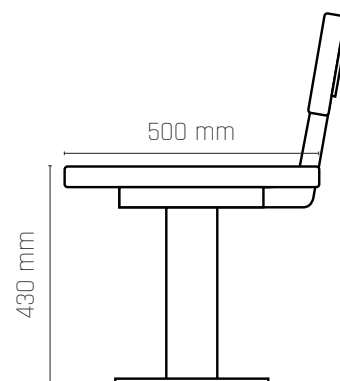

Jessing Plaza

Bænk

- Rustikt design
- Robust opbygning
- Stilren og funktionel

2590 mm

Jessing Plaza Bænk

Forvandl dit udendørs rum med Jessing Plaza bænken, et ikon af robust elegance og håndværksmæssig finesse. Designet med stål og hårdtræ planker, tilbyder Jessing Plaza en perfekt kombination af holdbarhed og æstetik, der vil berige enhver terrasse, have eller offentlig plads.

Plaza kan laves på specialmål. Kontakt os for mere info.

Materiale:

- Ubehandlet hårdtræ
- Varmgalvaniseret stål eller corten stål

Mål:

- Længde: 2590 mm
- Højde: 725 mm
- Siddehøjde: 430 mm
- Sædelister: 40 x 40 x 500 mm
- Ryglister: 40 x 40 x 200 mm
- Fodplade: 8 x 300 x 300 mm