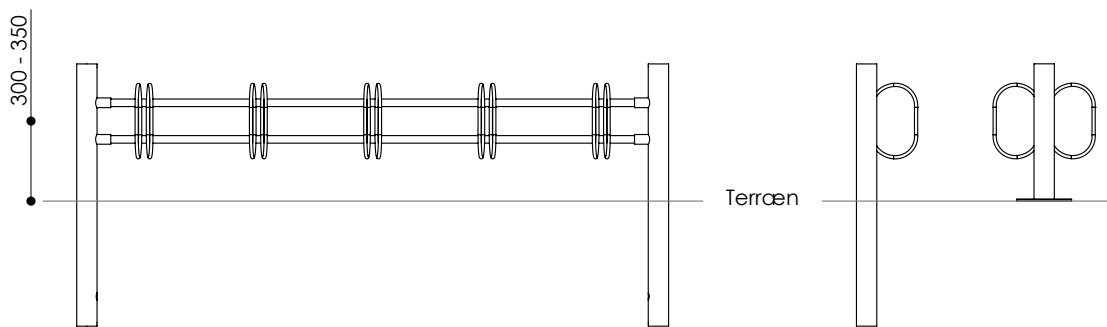

Jessing Oval

Cykelstativ

- Enkelt eller dobbeltsidet cykelstativ
- Findes som 90° eller skråtstillet 45°
- Modulopbygget og kan derfor sammensættes efter behov

Jessing Oval Cykelstativ

- Ovale bøjler, som passer til alle dæktyper
- Findes som 90° eller skrånstillet 45°
- Modulopbygget og kan derfor sammensættes efter behov
- Mulighed for udskiftning, hvis skader opstår

Materiale

- Varmgalvaniseret stål
- Fås også pulverlakeret i RAL-farver (tilvalg)

Modulstørrelser

- Enkelt-sided: 3-4-5-6 pladser
- Dobbelt-sided: 6-8-10-12 pladser

Mål

- Søjle: Ø89 mm
- Top: Flad eller halvrund
- Søjle, snap: Ø42 mm
- Vanger: Ø33 mm eller 40 x 100 mm
- Bøjler: Ø14 mm
- Standardafstand mellem bøjler: c/c 500 mm
- Kan ændres efter ønske

Montering

- Nedstøbning, påboltning i underlag eller vægmontering
- Anbefalet fundamentstørrelse: Ø300 x H600 mm
- Afstand fra terræn til center af bøjle: 350 mm