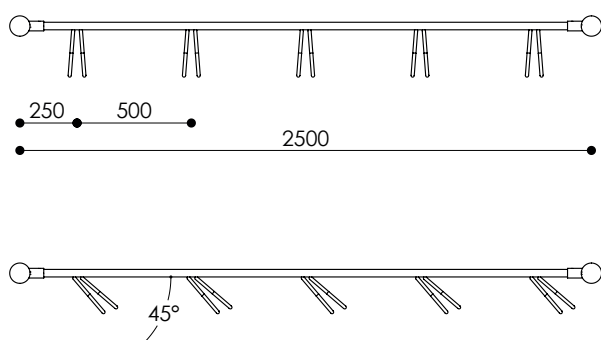

Jessing Oval

Cykelstativ

- Enkelt eller dobbeltsidet cykelstativ
- Findes som 90° eller skråtstillet 45°
- Modulopbygget og kan derfor sammensættes efter behov

Jessing Oval Cykelstativ

- Ovale bøjler, som passer til alle dæktyper
- Findes som 90° eller skrånstillet 45°
- Modulopbygget og kan derfor sammensættes efter behov
- Mulighed for udskiftning, hvis skader opstår

Materiale

- Varmgalvaniseret stål
- Fås også pulverlakeret i RAL-farver (tilvalg)

Modulstørrelser

- Enkelt-sided: 3-4-5-6 pladser
- Dobbelt-sided: 6-8-10-12 pladser

Mål

- Søjle: Ø89 mm
- Top: Flad eller halvrund
- Søjle, snap: Ø42 mm
- Vanger: Ø33 mm eller 40 x 100 mm
- Bøjler: Ø14 mm
- Standardafstand mellem bøjler: c/c 500 mm
- Kan ændres efter ønske

Montering

- Nedstøbning, påboltning i underlag eller vægmontering
- Anbefalet fundamentstørrelse: Ø300 x H600 mm
- Afstand fra terræn til center af bøjle: 350 mm