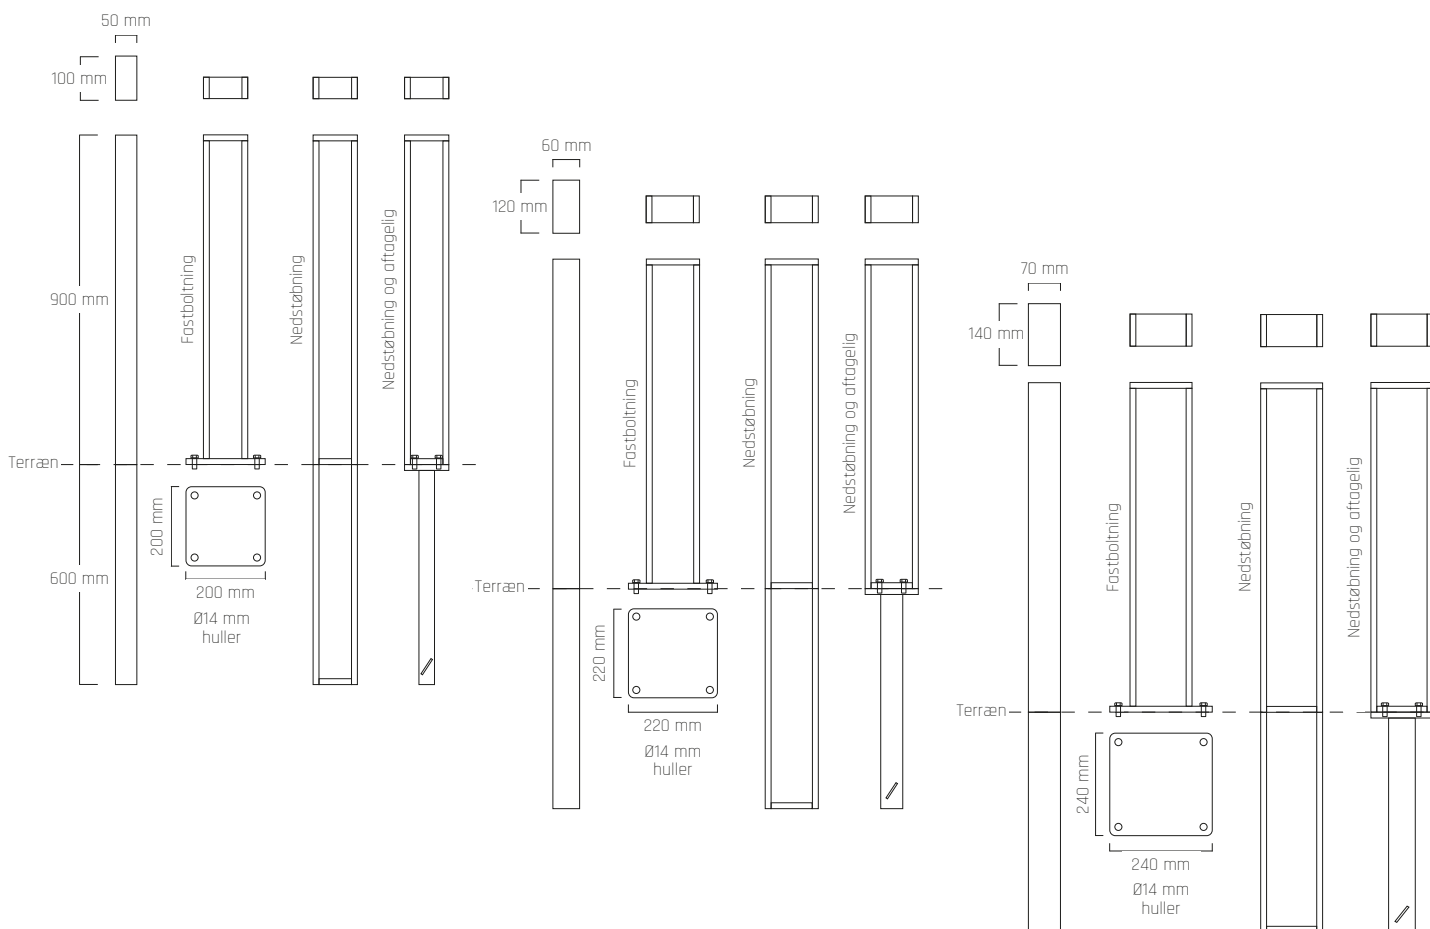

## Jessing Lean cykelstander

- Praktisk design
- Driftsikker og kompakt
- Solid konstruktion som modstår vejret, samt hærværk
- Ingen vedligehold
- Fastboltning, nedstøtning eller aftagelig
- Kan laves i alle mål efter ønske
- Mulighed for brg af kædelås til cykler

## Materiale

- Varmgalvaniseret stål
- Corten stål

## Mål

- Fuld højde: **1500 mm**
- Højde over terræn: **900 mm**
- Bredde: **100 - 120 - 140 mm**
- Dybde: **50 - 60 - 70 mm**
- Ståltykkelse: **15 mm (fodplade 8 mm)**

## Montering

- Fastboltning
- Nedstøtning: **600 mm** i terræn