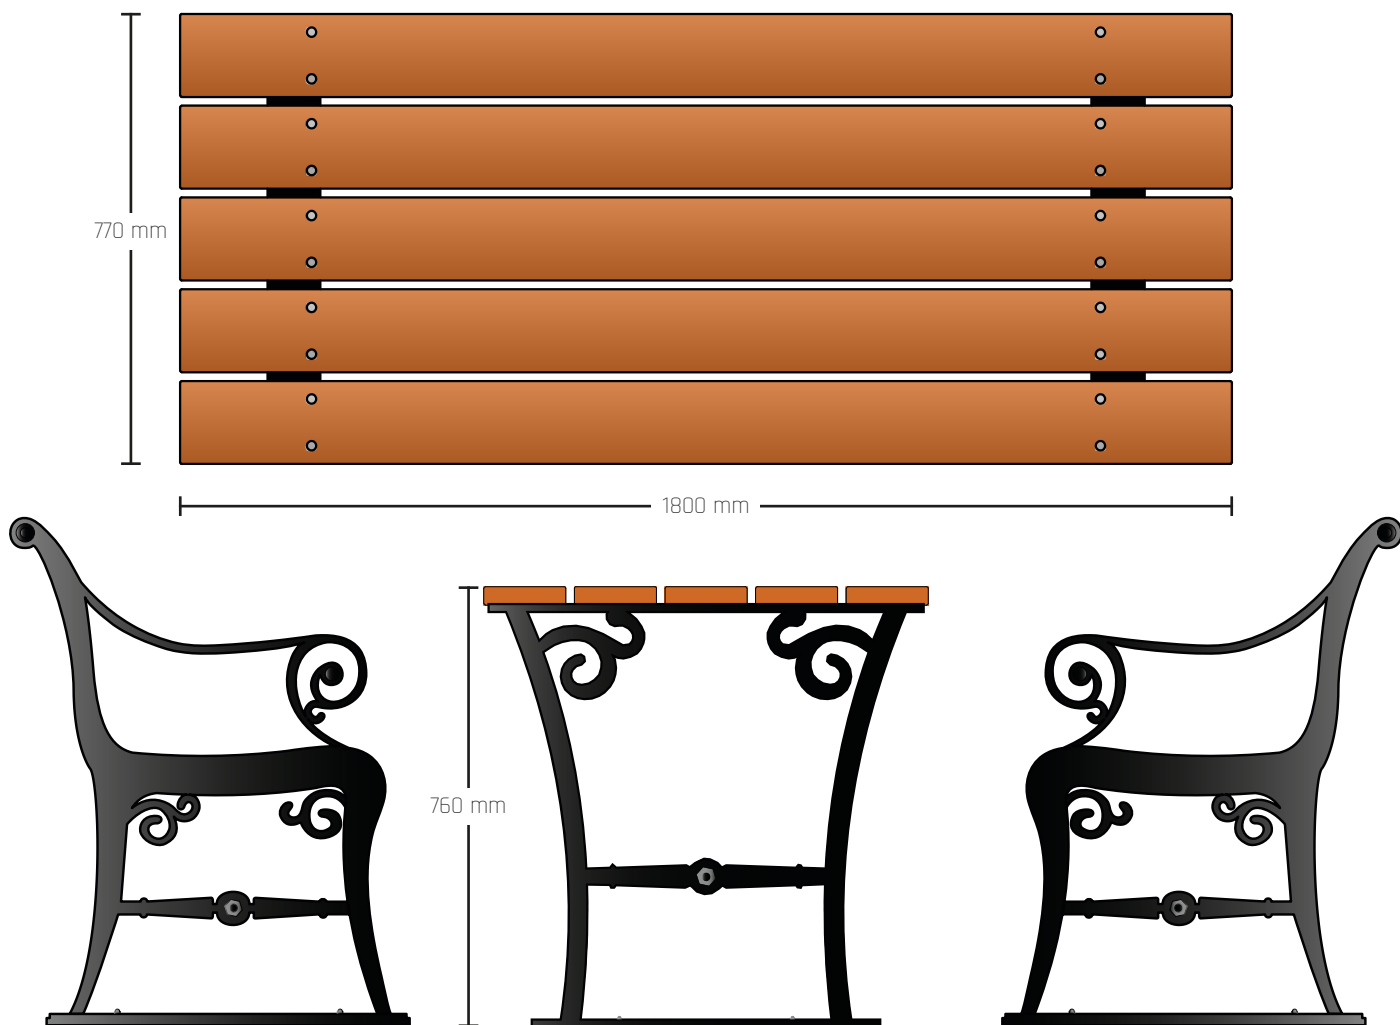

## Jessing Københavnerbord

- Passer til den klassiske Københavnerbænk
- Certificeret hårdtræ
- Varmgalvaniseret + pulverlakeret stål

### Jessing Københavnerbord

De smukke vanger på Københavnerbordet fra Jessing er fremstillet i stål og efterfølgende pulverlakeret for at øge holdbarheden, når bænken skal stå udendørs i det omskiftelige vejr. Bordets træplanker er fremstillet i massivt hårdttræ med en høj finish og god kvalitet.

Københavnerbordet er et unikt bord i træ, der formår at forene form, design og komfort på et højt niveau samtidig med, at bordet kræver minimal vedligeholdelse.

Københavnerbordet fra Jessing passer til den klassiske Københavnerbænk, så du kan få et bord-/bænkesæt i det klassiske udtryk og den høje kvalitet.

### Mål:

- Længde: 1800 mm
- Bredde: 770 mm
- Højde: 760 mm