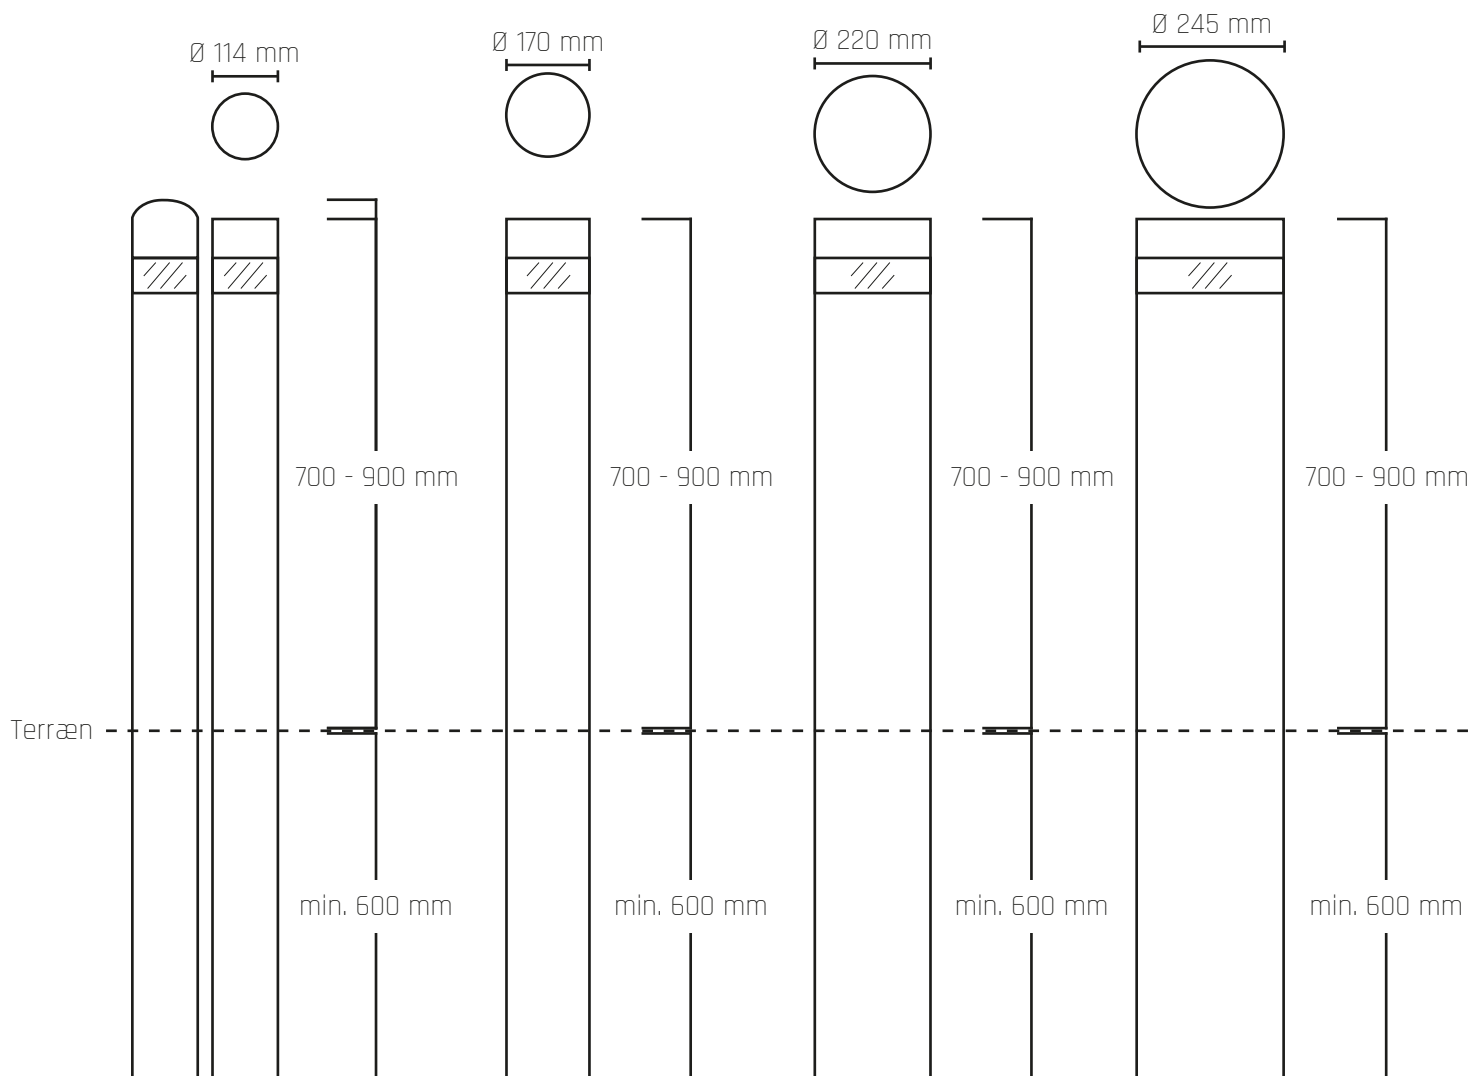

Jessing Guard pullert

- Skabt til at modstå vind og vejr
- Funktionelt design til alle byrum
- Robust materiale
- Flad top
- Ingen vedligehold
- Fast pullert i ét stykke
- Kan laves i alle højder efter forespørgsel

Materiale

- Varmgalvaniseret stål
- Refleksbånd - hvid eller rød

Mål

- Højde: **1500 mm**
- Højde over terræn: **700 - 900 m**
- Diameter: **Ø 114 mm, Ø 170 mm, Ø 220 mm, Ø 245 mm**

Montering

- Nedstøbes **min. 600 mm** i terræn

Tilvalg

- Buet top
- Uden top (til udstøbning med beton)
- Kan pulverlakeres i RAL-farver