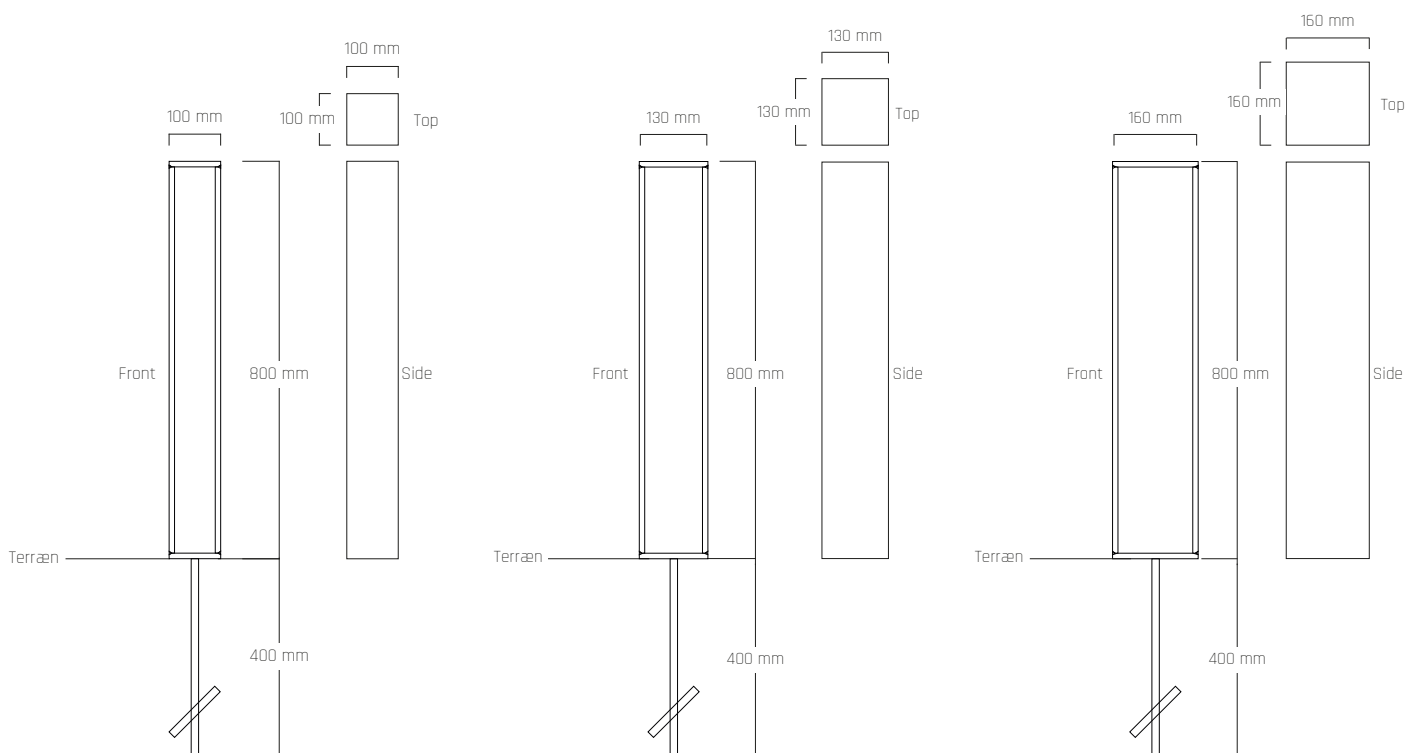

Jessing Dock

Cykelstander

- Funktionelt design
- Pålidelig og pladsbesparende
- Solid konstruktion som kan modstå vejret, samt hærværk

Jessing Dock cykelstander

- Funktionelt design
- Pålidelig og pladsbesparende
- Solid konstruktion som kan modstå vejret, samt hærværk
- Ingen vedligehold
- Kan laves i alle mål efter forespørgsel

Materiale

- Varmgalvaniseret stål
- Corten stål

Mål

- Fuld højde: **1200 mm**
- Højde over terræn: **800 mm**
- Bredde: **100 - 130 - 160 mm**
- Dybde: **100 - 130 - 160 mm**
- Ståltykkelse: **10 mm**

Montering

- Nedstøbes **400 mm** i terræn

Tilvalg

- Kan pulverlakeres i RAL-farve
- Kan laves til fastboltning (Demonterbar)