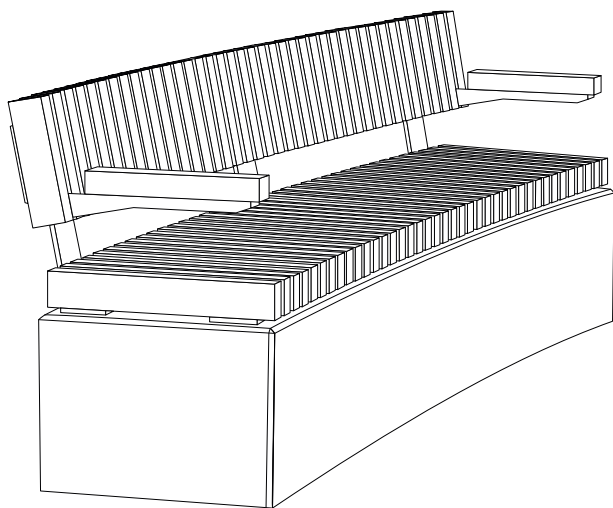

Jessing Arcus

Bænk

- Elegant design
- Buet eller lige form
- Kan sammensættes af flere moduler

Jessing A/S
Hjejlevej 10
DK - 7480 Vildbjerg
(+45) 86 86 59 99
info@jessing.eu
www.jessing.eu

Jessing Arcus Bænk

Oplev skønheden og funktionaliteten ved Arcus, vores eksklusive bænk, der harmonisk kombinerer betonens styrke med træets varme og elegance. Denne bænk er ikke bare en siddeplads; den er et kunstværk, designet til at forvandle ethvert udemiljø til et stilfuldt og indbydende rum.

Bænken er konstrueret med en solid betonbase, som sikrer holdbarhed og stabilitet, selv under de mest krævende forhold. De tilhørende træplanker tilføjer en naturlig varme, der gør bænken indbydende og behagelig at sidde på.

Mål:

- Længde (standard buet version): 2000 mm (for)
- Længde (standard lige version): 2000 mm
- Bredde: 500 mm
- Siddehøjde: 450 mm
- Højde på armlæn: 163 mm (målt fra siddehøjde)

Montering:

- Efter aftale