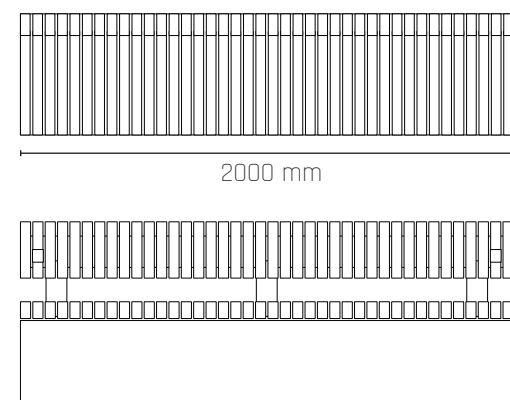

Jessing Arcus Bænk

Oplev skønheden og funktionaliteten ved Arcus, vores eksklusive bænk, der harmonisk kombinerer betonens styrke med træets varme og elegance. Denne bænk er ikke bare en siddeplads; den er et kunstværk, designet til at forvandle ethvert udemiljø til et stilfuldt og indbydende rum.

Bænken er konstrueret med en solid betonbase, som sikrer holdbarhed og stabilitet, selv under de mest krævende forhold. De tilhørende træplanker tilføjer en naturlig varme, der gør bænken indbydende og behagelig at sidde på.

Uanset om det er en offentlig park, en privat have eller en moderne byplads, passer Arcus perfekt ind i enhver setting.

Arcus kan laves på specialmål. Kontakt os for mere info.

Materiale:

- Ubehandlet hårdtræ
- Varmgalvaniseret stål
- Beton

Mål:

- Længde (standard buet version): 2000 mm (for)
- Længde (standard lige version): 2000 mm
- Bredde: 500 mm
- Siddehøjde: 450 mm
- Højde på armlæn: 163 mm (målt fra siddehøjde)

Montering:

- Efter aftale

Tilvalg:

- Hårdtræ kan olieres efter ønske