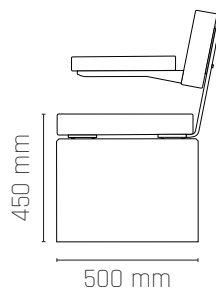

Jessing Arcus Bænk

Oplev skønheden og funktionaliteten ved Arcus, vores eksklusive bænk, der harmonisk kombinerer betonens styrke med træets varme og elegance. Denne bænk er ikke bare en siddeplads; den er et kunstværk, designet til at forvandle ethvert udemiljø til et stilfuldt og indbydende rum.

Bænken er konstrueret med en solid betonbase, som sikrer holdbarhed og stabilitet, selv under de mest krævende forhold. De tilhørende træplanker tilføjer en naturlig varme, der gør bænken indbydende og behagelig at sidde på.

Uanset om det er en offentlig park, en privat have eller en moderne byplads, passer Arcus perfekt ind i enhver setting.

Arcus kan laves på specialmål. Kontakt os for mere info.

Materiale:

- Ubehandlet hårdtræ
- Varmgalvaniseret stål
- Beton

Mål:

- Længde (standard buet version): 2000 mm (for)
- Længde (standard lige version): 2000 mm
- Bredde: 500 mm
- Siddehøjde: 450 mm
- Højde på armlæn: 163 mm (målt fra siddehøjde)

Montering:

- Efter aftale

Tilvalg:

- Hårdtræ kan olieres efter ønske