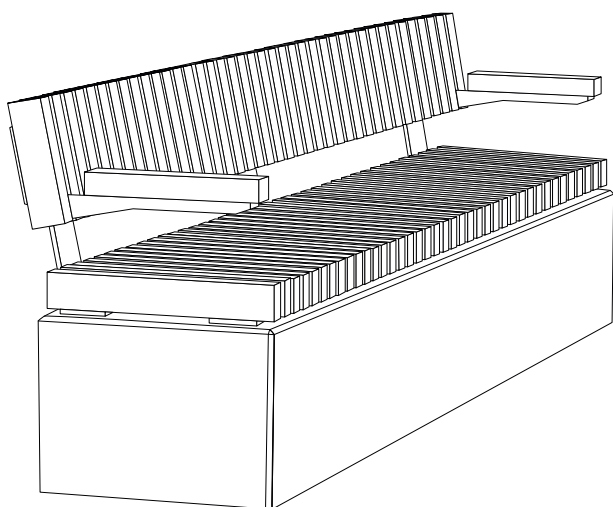

Jessing Arcus

Bænk

- Elegant design
- Buet eller lige form
- Kan sammensættes af flere moduler

Jessing A/S
Hjejlevej 10
DK - 7480 Vildbjerg
(+45) 86 86 59 99
info@jessing.eu
www.jessing.eu

Jessing Arcus Bænk

Bænken er konstrueret med en solid betonbase, som sikrer holdbarhed og stabilitet, selv under de mest krævende forhold. De tilhørende træplanker tilføjer en naturlig varme, der gør bænken indbydende og behagelig at sidde på.

Mål:

- Længde (standard buet version): 2000 mm (for)
- Længde (standard lige version): 2000 mm
- Bredde: 500 mm
- Siddehøjde: 450 mm
- Højde på armlæn: 163 mm (målt fra siddehøjde)

Montering:

- Efter aftale