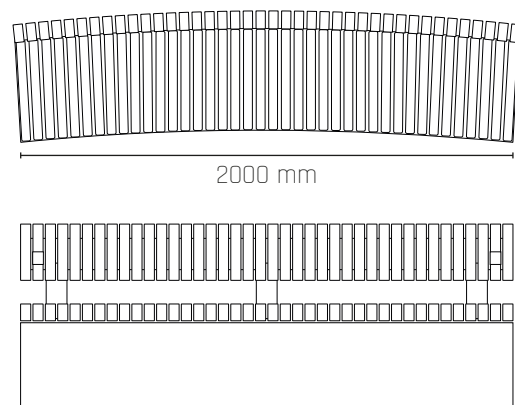

Jessing Arcus Bænk

Oplev skønheden og funktionaliteten ved Arcus, vores eksklusive bænk, der harmonisk kombinerer betonens styrke med træets varme og elegance. Denne bænk er ikke bare en siddeplads; den er et kunstværk, designet til at forvandle ethvert udemiljø til et stilfuldt og indbydende rum.

Bænken er konstrueret med en solid betonbase, som sikrer holdbarhed og stabilitet, selv under de mest krævende forhold. De tilhørende træplanker tilføjer en naturlig varme, der gør bænken indbydende og behagelig at sidde på.

Uanset om det er en offentlig park, en privat have eller en moderne byplads, passer Arcus perfekt ind i enhver setting.

Arcus kan laves på specialmål. Kontakt os for mere info.

Materiale:

- Ubehandlet hårdtræ
- Varmgalvaniseret stål
- Beton

Mål:

- Længde (standard buet version): 2000 mm (for)
- Længde (standard lige version): 2000 mm
- Bredde: 500 mm
- Siddehøjde: 450 mm
- Højde på armlæn: 163 mm (målt fra siddehøjde)

Montering:

- Efter aftale

Tilvalg:

- Hårdtræ kan olieres efter ønske