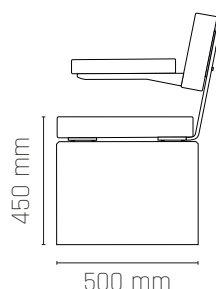

Jessing Arcus Bænk

Oplev skønheden og funktionaliteten ved Arcus, vores eksklusive bænk, der harmonisk kombinerer betonens styrke med træets varme og elegance. Denne bænk er ikke bare en siddeplads; den er et kunstværk, designet til at forvandle ethvert udemiljø til et stilfuldt og indbydende rum.

Bænken er konstrueret med en solid betonbase, som sikrer holdbarhed og stabilitet, selv under de mest krævende forhold. De tilhørende træplanker tilføjer en naturlig varme, der gør bænken indbydende og behagelig at sidde på.

Uanset om det er en offentlig park, en privat have eller en moderne byplads, passer Arcus perfekt ind i enhver setting.

Arcus kan laves på specialmål. Kontakt os for mere info.

Materiale:

- Ubehandlet hårdtræ
- Varmgalvaniseret stål
- Beton

Mål:

- Længde (standard buet version): 2000 mm (for)
- Længde (standard lige version): 2000 mm
- Bredde: 500 mm
- Siddehøjde: 450 mm
- Højde på armlæn: 163 mm (målt fra siddehøjde)

Montering:

- Efter aftale

Tilvalg:

- Hårdtræ kan olieres efter ønske