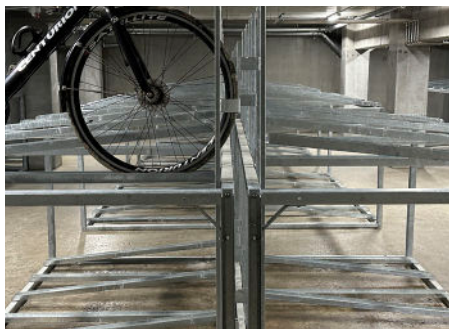

## Cykelstativ

- Etageopbygget cykelstativ
- Smart design til urbane miljøer, hvor pladsen er trang og behovet stort
- Modulopbygget og kan derfor sammensættes efter behov

### Jessing 2High cykelstativ

- Cykelskinne, som passer til alle dæktyper
- Smart design til urbane miljøer, hvor pladsen er trang og behovet stort
- Modulopbygget og kan derfor sammensættes efter behov
- Mulighed for udskiftning, hvis skader opstår
- Ingen vedligehold