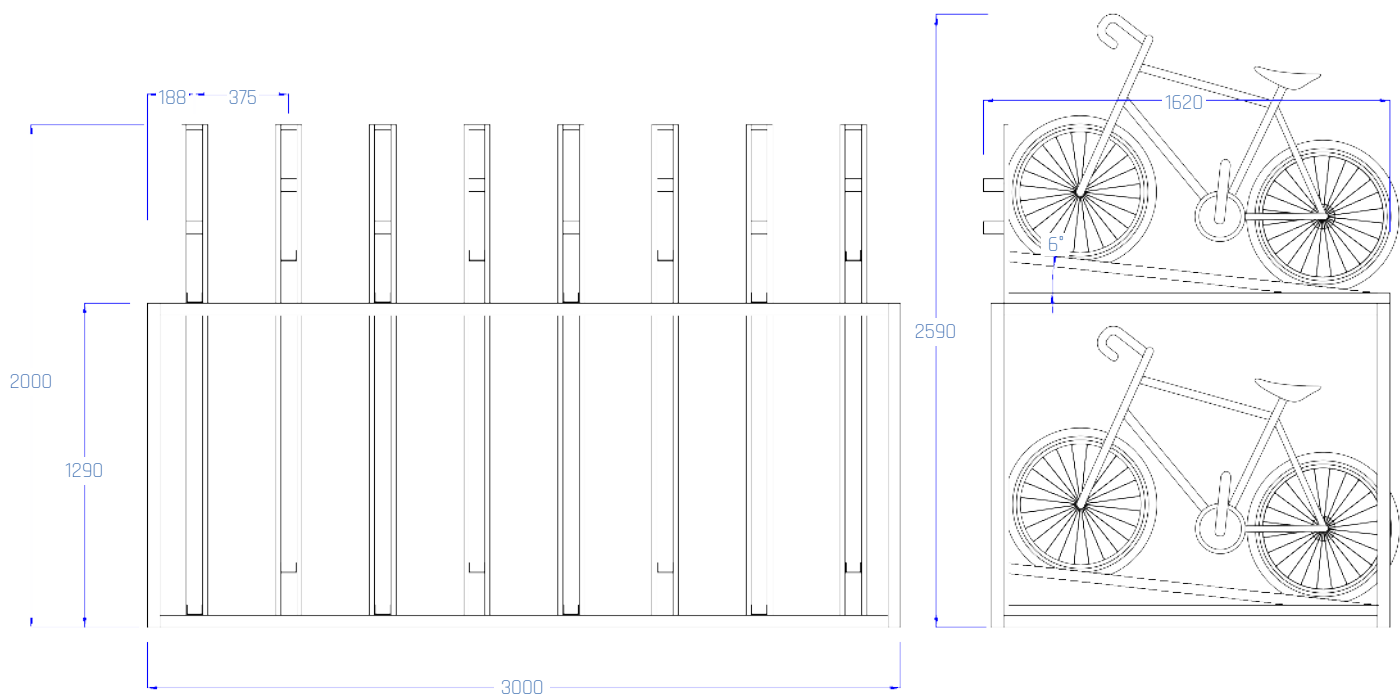

## Cykelstativ

- Etageopbygget cykelstativ
- Smart design til urbane miljøer, hvor pladsen er trang og behovet stort
- Modulopbygget og kan derfor sammensættes efter behov

### Modulstørrelser

- Enkelt-sided: Op til 16 pladser pr. fag

### Mål

- Ramme: 50 x 50 x 3 mm
- U-profil: 50 x 50 x 3 mm
- Cykelskinne: 40 x 65 x 40 x 3 mm