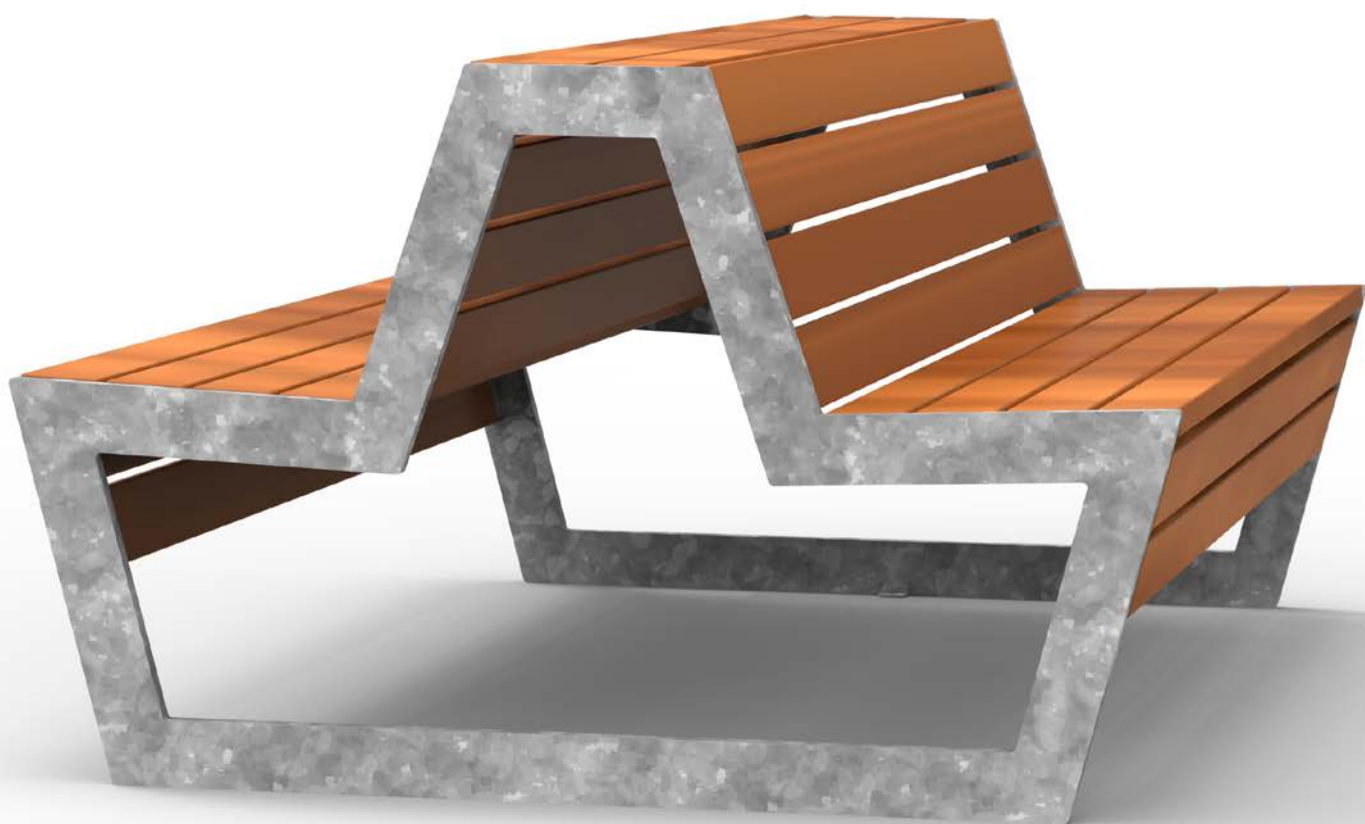

**BORD-/  
BÆNKESÆT**  
TERGO SYMMETRIC

JESSING

# BORD-/BÆNKESÆT TERGO SYMMETRIC

Designed by

Designed by  
Swanique Design  
for Jessing

*Michael Schougaard Svane har designet TERGO serien bestående af i alt 7 produkter.*

*Michael er uddannet Industriel Designer og har vundet flere internationale designpriser. TERGO serien er også præmieret med en Red Dot 'honourable mention' i 'Product design' samt i den nye kategori: 'Urban Design & Public Spaces'.*

JESSING DESIGN LINE

Bordbænkesættet TERGO Diner, samt TERGO Asymmetric og Symmetric er de tre dobbeltbænke som er en del af den prisvindende TERGO-serie, skabt i samarbejde med Michael Svane fra det danske designbureau Swanique Design. Sættet er belønnet med den internationale Red Dot-designpris for sit bemærkelsesværdige design og høje funktionalitet.

Det skulpturelle udseende og den høje håndværksmæssige udførelse gør bænken til et indbydende sted at slappe af for en stund. Dobbeltbænkene har ryglænet placeret mod hinanden - heraf navnet Tergo, som på latin betyder »med ryggen til«. TERGO Symmetric har to »voksensider« og er dermed symmetrisk. Det sympatiske design giver rum til forskellighed, og pladsen i midten skaber en privat sfære, som gør det muligt at have en følelse af privatliv, så man sagtens kan sætte sig på den ene side af bænken, selvom der sidder andre på den anden side. »Kaffebordet« i midten forvandles hurtigt til omdrejningspunktet for det uformelle møde imellem nye og gamle bekendtskaber, da man hurtigt kommer til at snakke med menneskerne på begge sider af bænken.