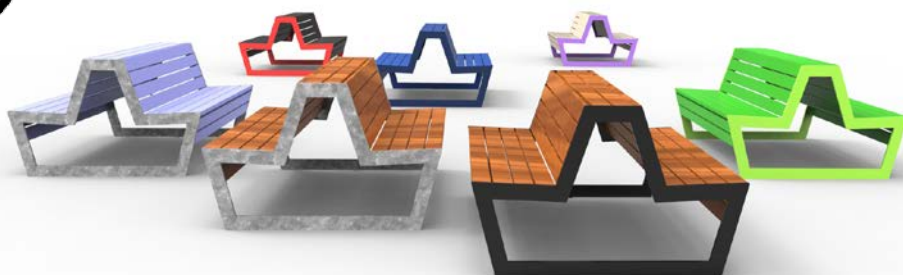

**BORD-/  
BÆNKESÆT**  
TERGO SYMMETRIC

JESSING

# BORD-/BÆNKESÆT TERGO SYMMETRIC

Designed by

Designed by  
Swanique Design  
for Jessing

*Michael Schougaard Svane har designet TERGO serien bestående af i alt 7 produkter.*

*Michael er uddannet Industriel Designer og har vundet flere internationale designpriser. TERGO serien er også præmieret med en Red Dot 'honourable mention' i 'Product design' samt i den nye kategori: 'Urban Design & Public Spaces'.*

JESSING DESIGN LINE

Bordbænkesættet TERGO Diner, samt TERGO Asymmetric og Symmetric er de tre dobbeltbænke som er en del af den prisvindende TERGO-serie, skabt i samarbejde med Michael Svane fra det danske designbureau Swanique Design. Sættet er belønnet med den internationale Red Dot-designpris for sit bemærkelsesværdige design og høje funktionalitet.

Det skulpturelle udseende og den høje håndværksmæssige udførelse gør bænken til et indbydende sted at slappe af for en stund. Dobbeltbænkene har ryglænet placeret mod hinanden - heraf navnet Tergo, som på latin betyder »med ryggen til«. TERGO Symmetric har to »voksensider« og er dermed symmetrisk. Det sympatiske design giver rum til forskellighed, og pladsen i midten skaber en privat sfære, som gør det muligt at have en følelse af privatliv, så man sagtens kan sætte sig på den ene side af bænken, selvom der sidder andre på den anden side. »Kaffebordet« i midten forvandles hurtigt til omdrejningspunktet for det uformelle møde imellem nye og gamle bekendtskaber, da man hurtigt kommer til at snakke med menneskerne på begge sider af bænken.