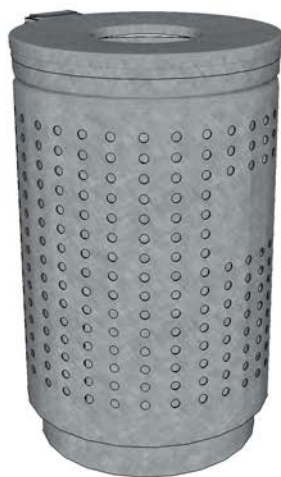

## JESSING AFFALDSBEHOLDER

Jessing Affaldsbeholder er især velegnet til udendørs brug. En utrolig flot og elegant model, produceret i varmforzinket stål. En smart og funktionel skraldespand som kan stå i mange miljøer.

**Varenr.:** 9933

**Dimensioner:** Ø420 mm, højde 700 mm, 83 liter. Placeres direkte på jorden (brug af sokkel anbefales) eller ophængt på væg.

**Materialer:** Varmgalvaniseret stål. Kan efterbehandles i farve efter ønske. Sokkel og låg kan leveres separat. Kan leveres med logo efter ønske.