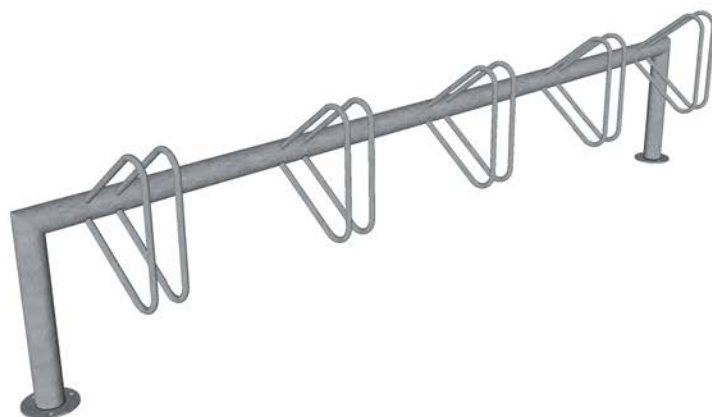

# CYKELPARKERING

JESSING CYKELSTATIV

JESSING

## JESSING CYKELSTATIV

Jessing cykelstativ er en af vores klassikere, som første gang blev produceret i 1991. Det er et meget fleksibelt cykelstativ i et elegant design. Cykelstativet er anvendeligt i mange forskellige miljøer, hvor der ønskes et enkelt og stilrent look.

Denne model kan sammensættes på forskellige måder, og leveres både som ensidig og dobbeltsidig. 45 grader skråparkering efter ønske. Jessing cykelstativ er skabt til at modstå vind og vejr. Galvaniseringen beskytter stålet mod nedbrydning og giver en pæn og jævn overflade. Jessing cykelstativ er meget fleksibel, og kan opbygges individuelt efter ønske fra vores kunder. Forhør nærmere.

**Varenr.:** 2706 - 2707

**Dimensioner:** Til fastboltning eller nedstøbning.

**Materialer:** Varmforzinket stål.