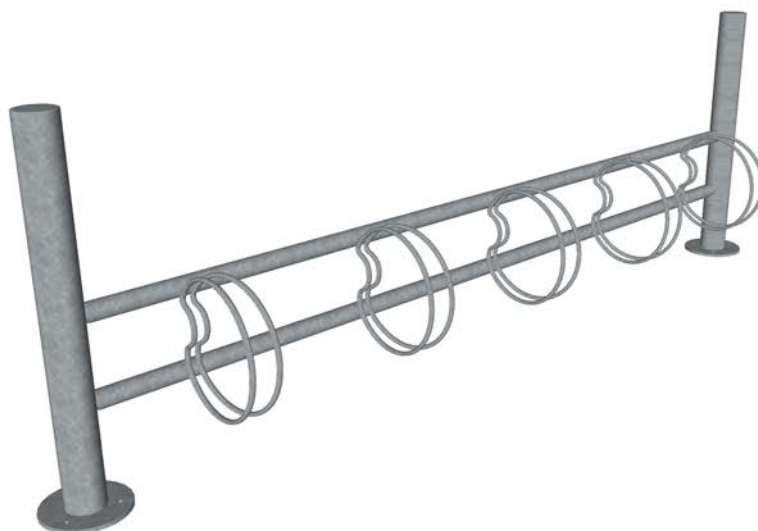

CYKELPARKERING

FLEXI CYKELSTATIV

JESSING

CYKELPARKERING

FLEXI CYKELSTATIV

Flexi cykelstativ blev første gang produceret i 2002 og er et klassisk cykelstativ. Cykelstativet er meget populært og står i mange bymiljøer, især på det danske marked. Modellen kan leveres enkelsidet eller dobbeltsidet, 45 grader skråparkering efter ønske.

Varenr.: 2750 - 2751

Dimensioner: Produces i flere varianter tilpasset jeres konkrete projekt.

Materialer: Varmforzinket stål.

JESSING